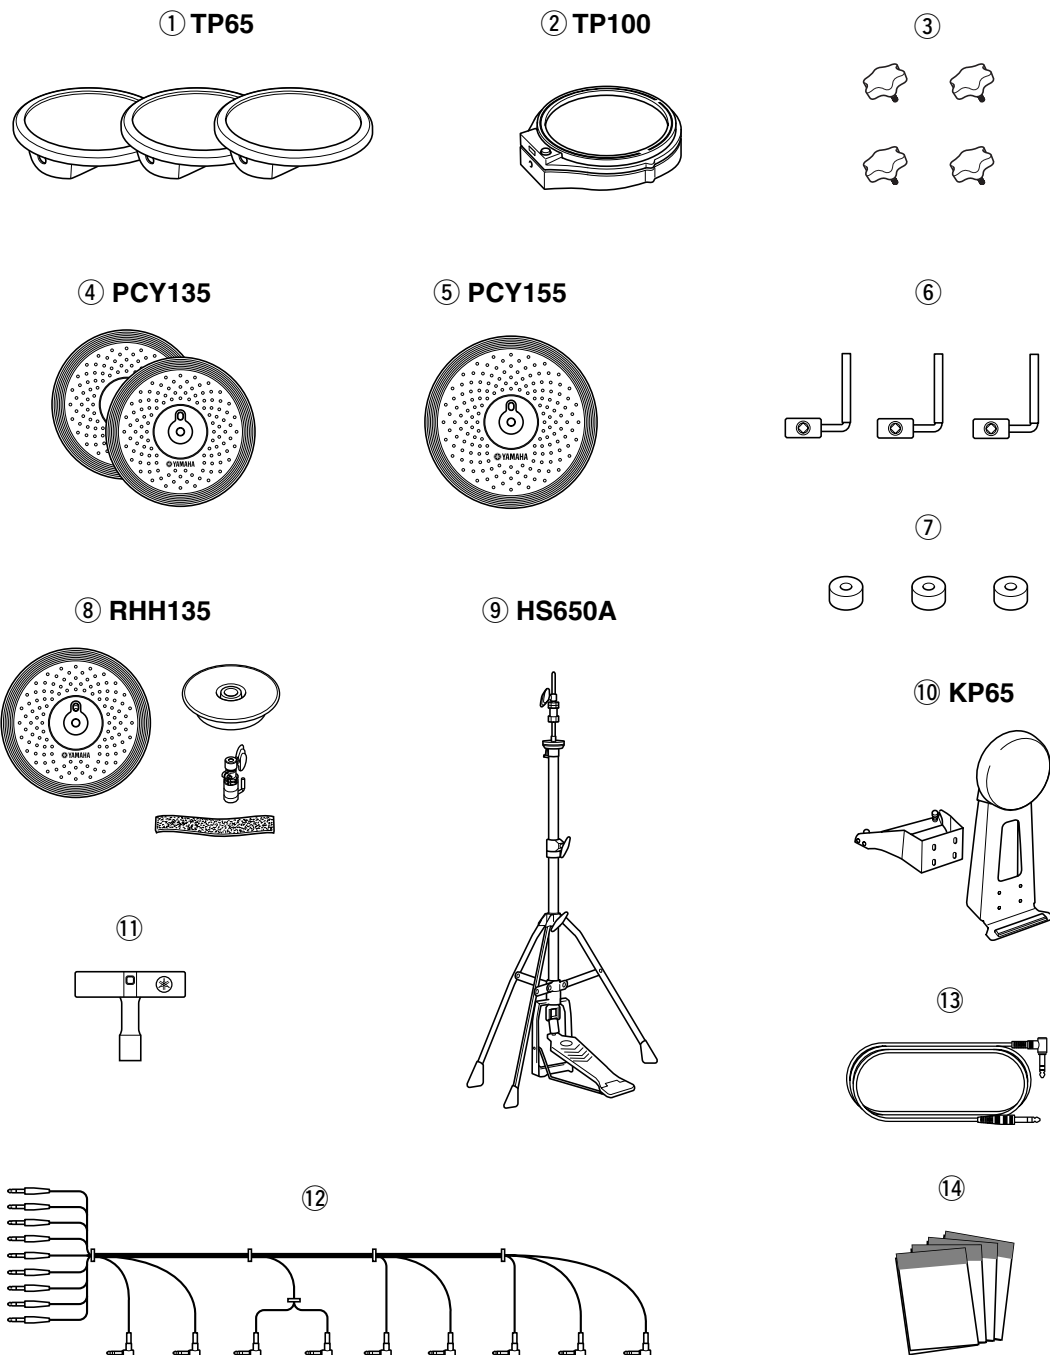

Español

En cada juego se incluyen los accesorios siguientes. Si faltara alguno, póngase en contacto con el punto de venta.

Consulte en el manual de instrucciones de cada producto la utilización y configuración correctas.

DTP4K2SP

- ① Pad para batería: **TP65** x 3
- ② Pad para la caja: **TP100** x 1
- ③ Tornillo abrazadera (para **TP65/100**): x 4
- ④ Pad para platillos: **PCY135** x 2
- ⑤ Pad para platillos: **PCY155** x 1
- ⑥ Tope (para **PCY135/155**) x 3
- ⑦ Arandela de fieltro (para **PCY135/155**) x 3
- ⑧ Auténtico pad para charles (hi-hat): **RHH135** x 1
- ⑨ Soporte de charles (Hi-hat): **HS650A** x 1
- ⑩ Pad para bombo: **KP65** x 1
- ⑪ Llave de batería x 1
- ⑫ Cable flexible de 9 canales x 1
- ⑬ Cable para auriculares estéreo de 4 metros (tipo paralelo) x 1
- ⑭ Manual de instrucciones para TP65/65S/100/120SD x 1 para PCY65/65S/135/155 x 1 para KP65 x 1 para RHH135 x 1

DTP4K2STD

- ① Pad para batería: **TP65** x 3
- ② Pad para la caja: **TP65S** x 1
- ③ Pad para charles: **TP65S** x 1
- ④ Tornillo abrazadera (para **TP65/65S**): x 5
- ⑤ Pad para platillos: **PCY135** x 2
- ⑥ Tope (para **PCY135**) x 2
- ⑦ Arandela de fieltro (para **PCY135**) x 2
- ⑧ Pedal de control de charles: **HH65** x 1
- ⑨ Pad para bombo: **KP65** x 1
- ⑩ Llave de batería x 1
- ⑪ Cable flexible de 9 canales x 1
- ⑫ Manual de instrucciones para TP65/65S/100/120SD x 1 para PCY65/65S/135/155 x 1 para KP65 x 1 para HH65 x 1

DTP4K2SP