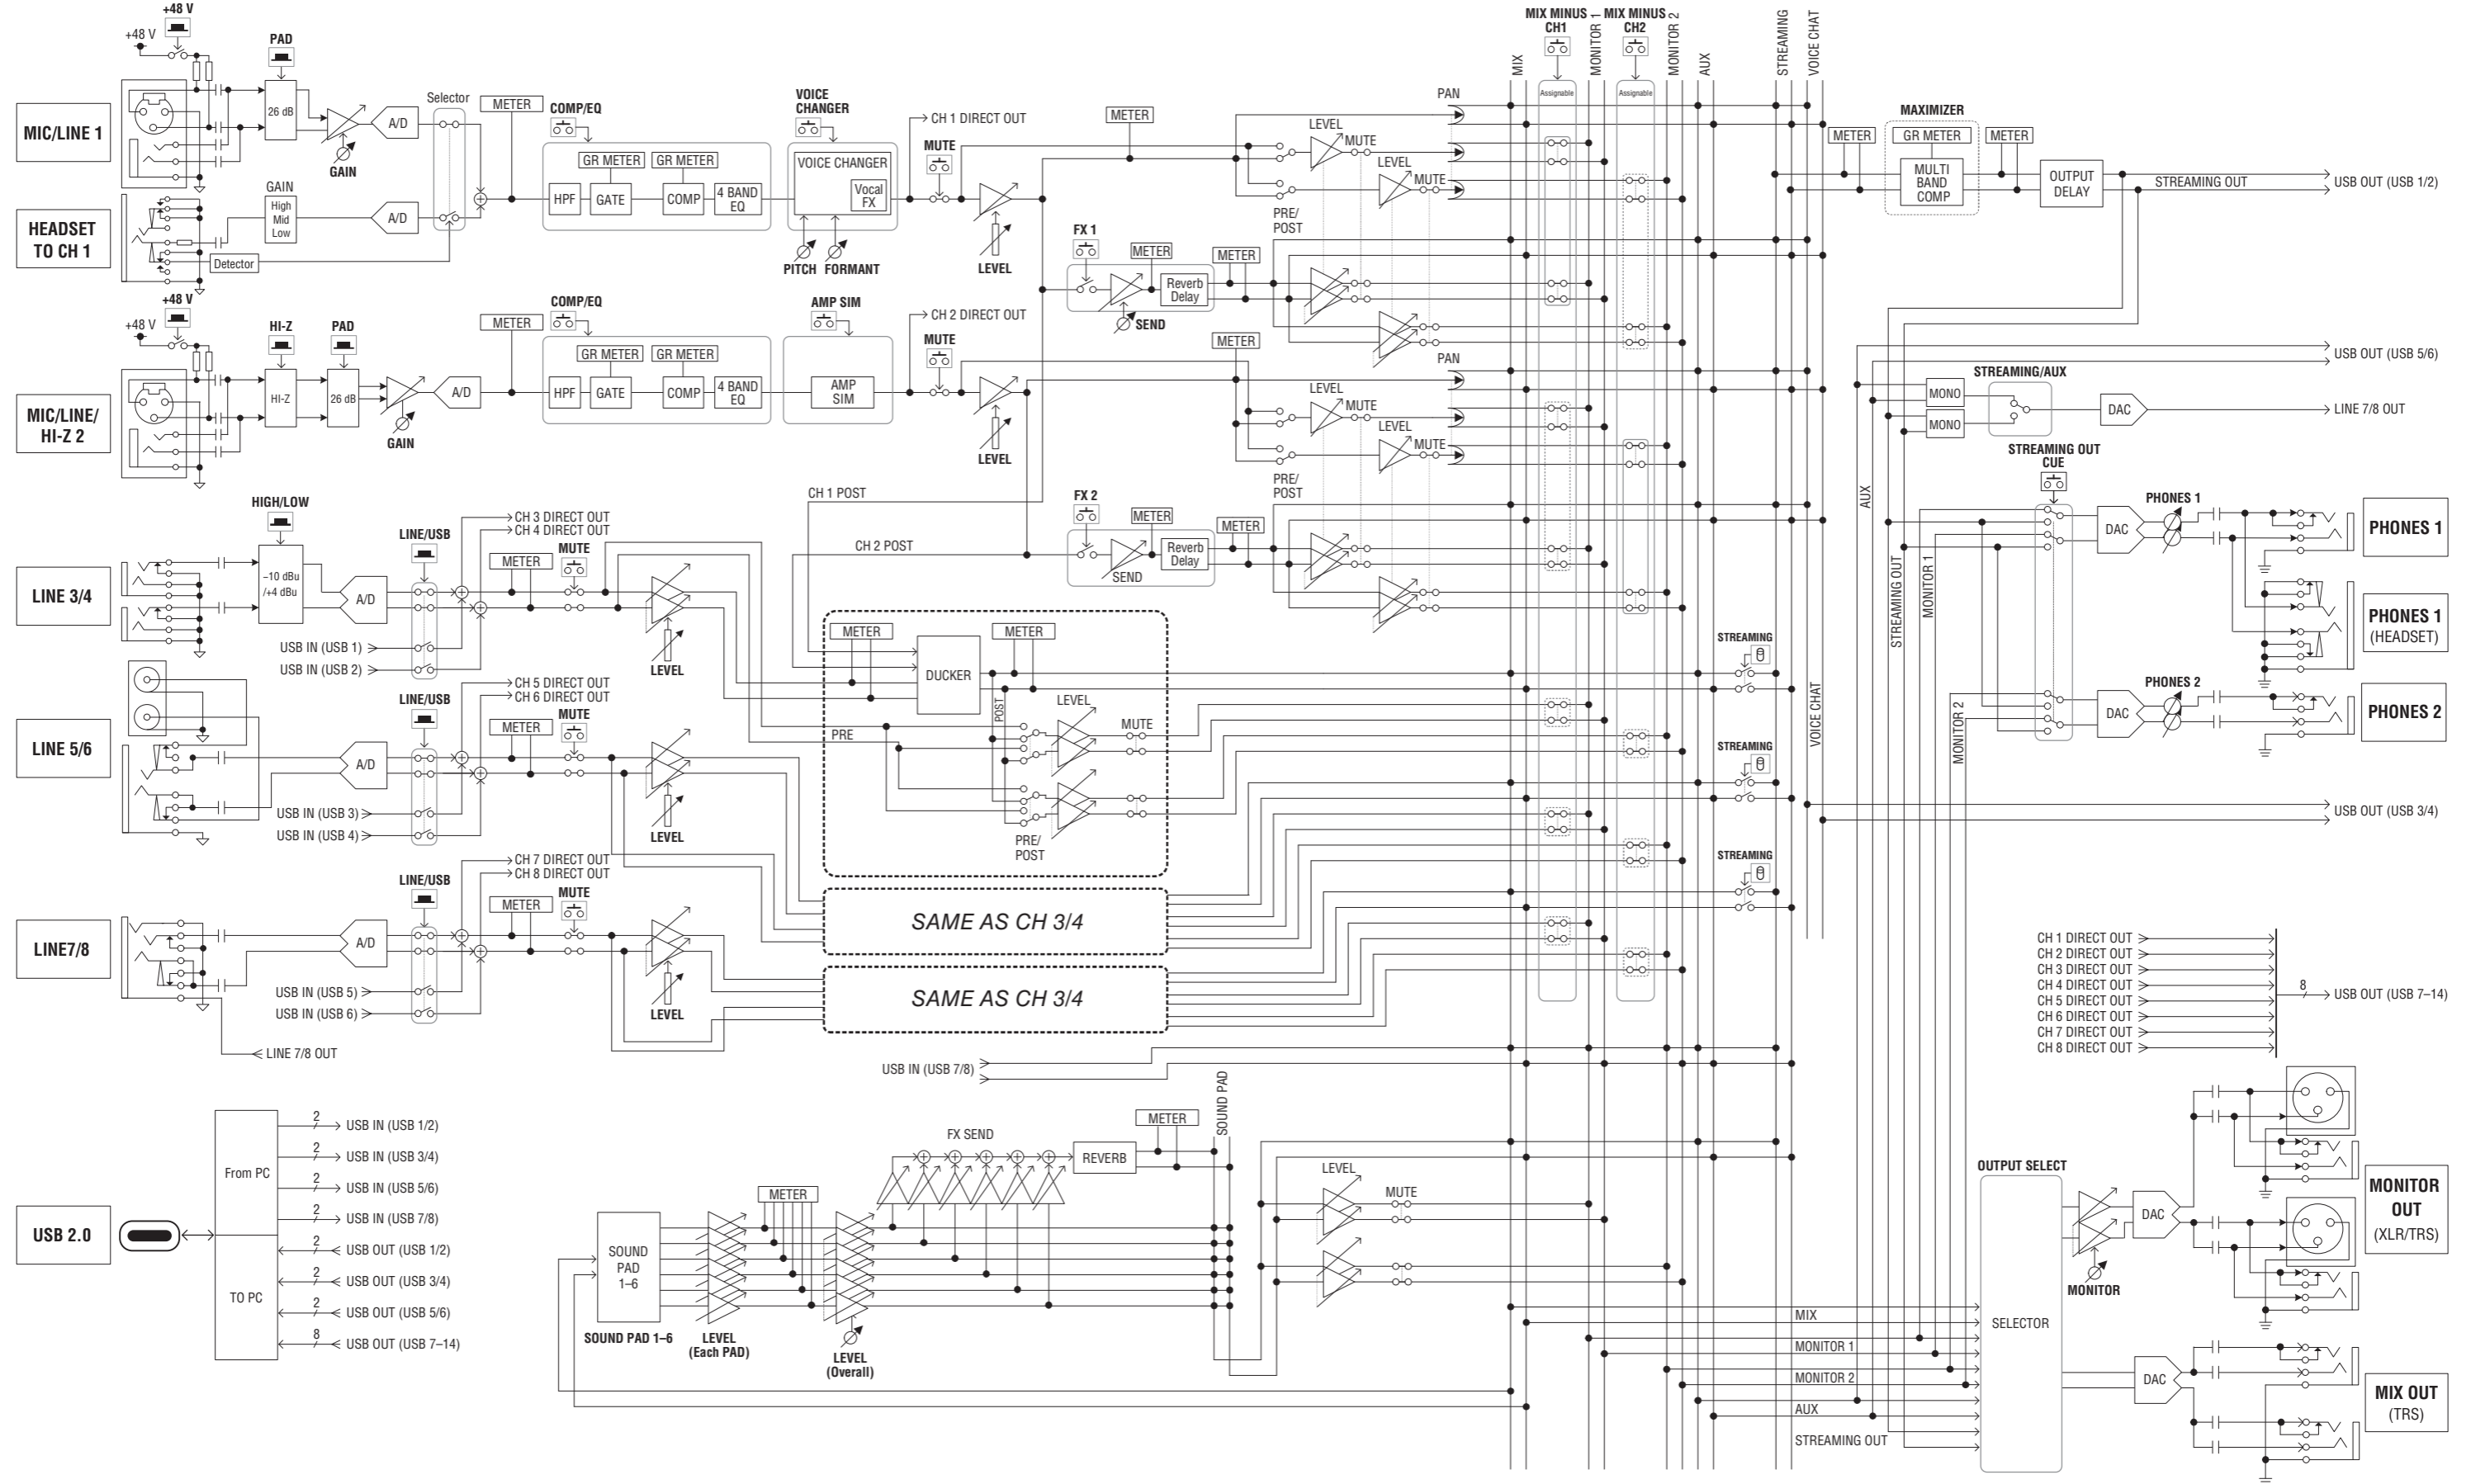

LIVE STREAMING MIXER

AG08

Block and Level Diagrams / Schémas fonctionnel et de niveau / 方框分层流图 / 方塊與位準圖

AG08 Mixer Block Diagram (Windows)

AG08 Mixer Block Diagram (Mac)

AG08 Mixer Block Diagram (iPhone/iPad)

AG08 Mixer Level Diagram