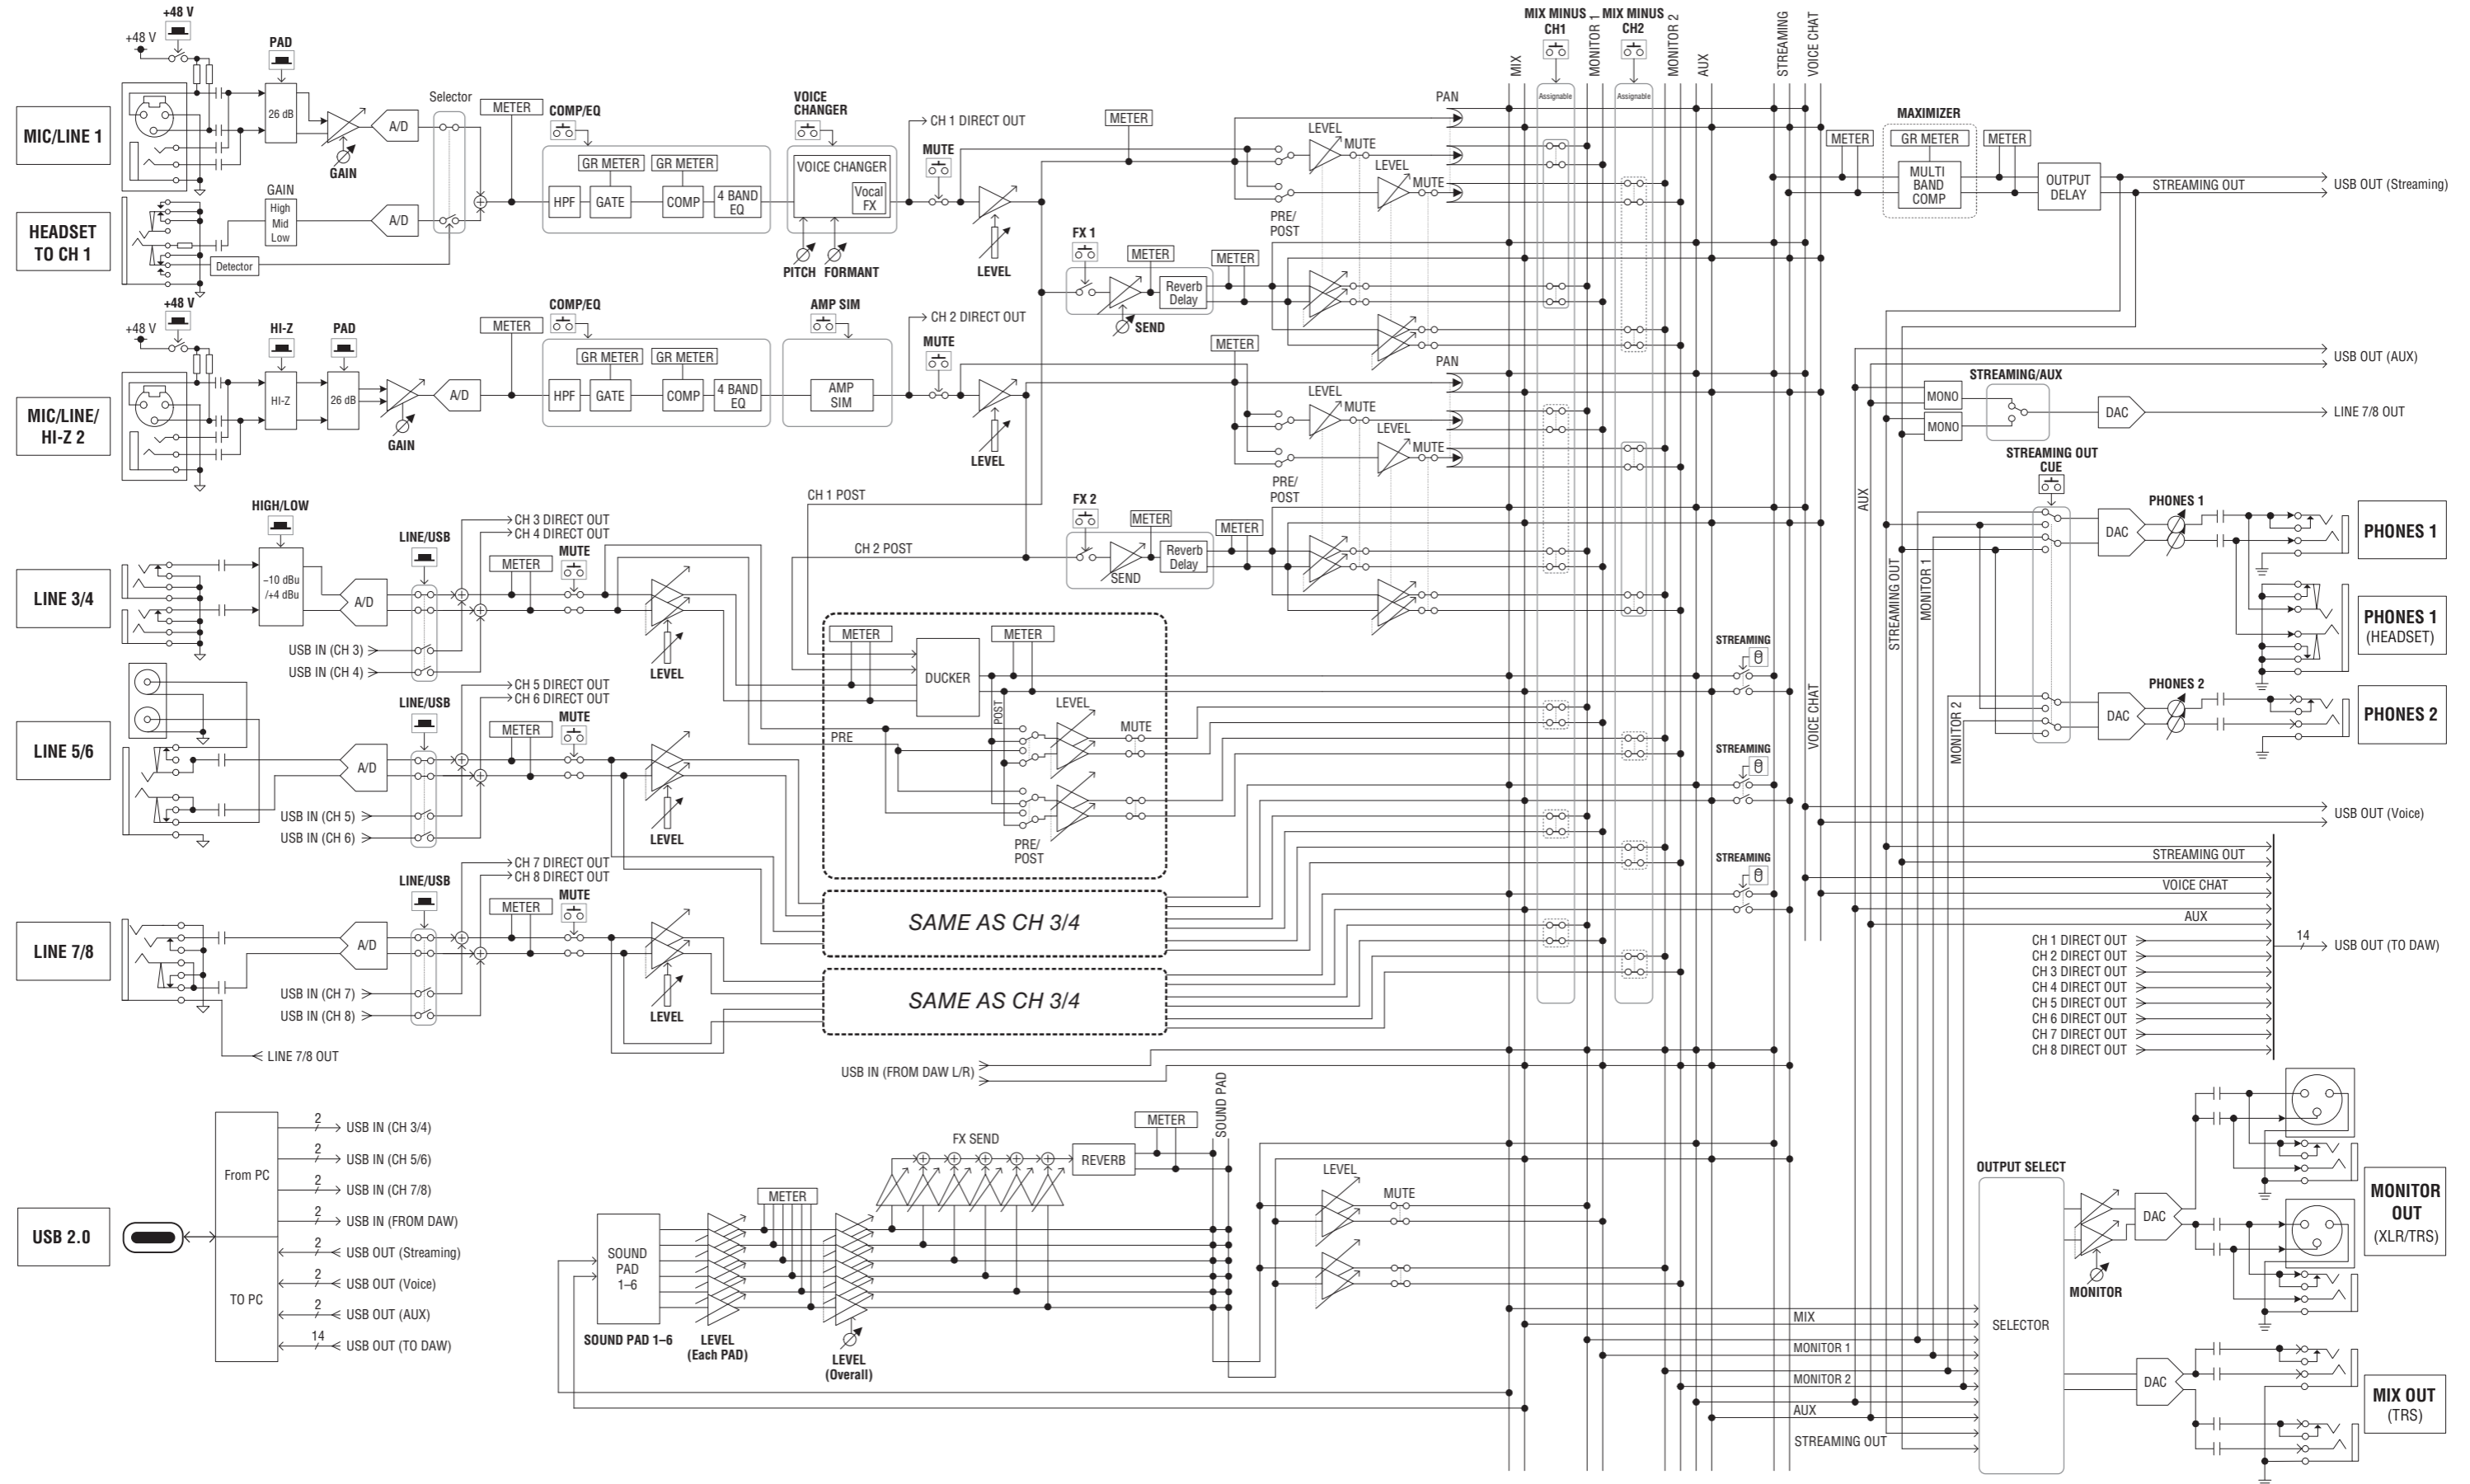

LIVE STREAMING MIXER

AG08

Block and Level Diagrams / Schémas fonctionnel et de niveau / 方框分层流图 / 方塊與位準圖

AG08 Mixer Block Diagram (Windows)

AG08 Mixer Block Diagram (Mac)

AG08 Mixer Block Diagram (iPhone/iPad)

AG08 Mixer Level Diagram