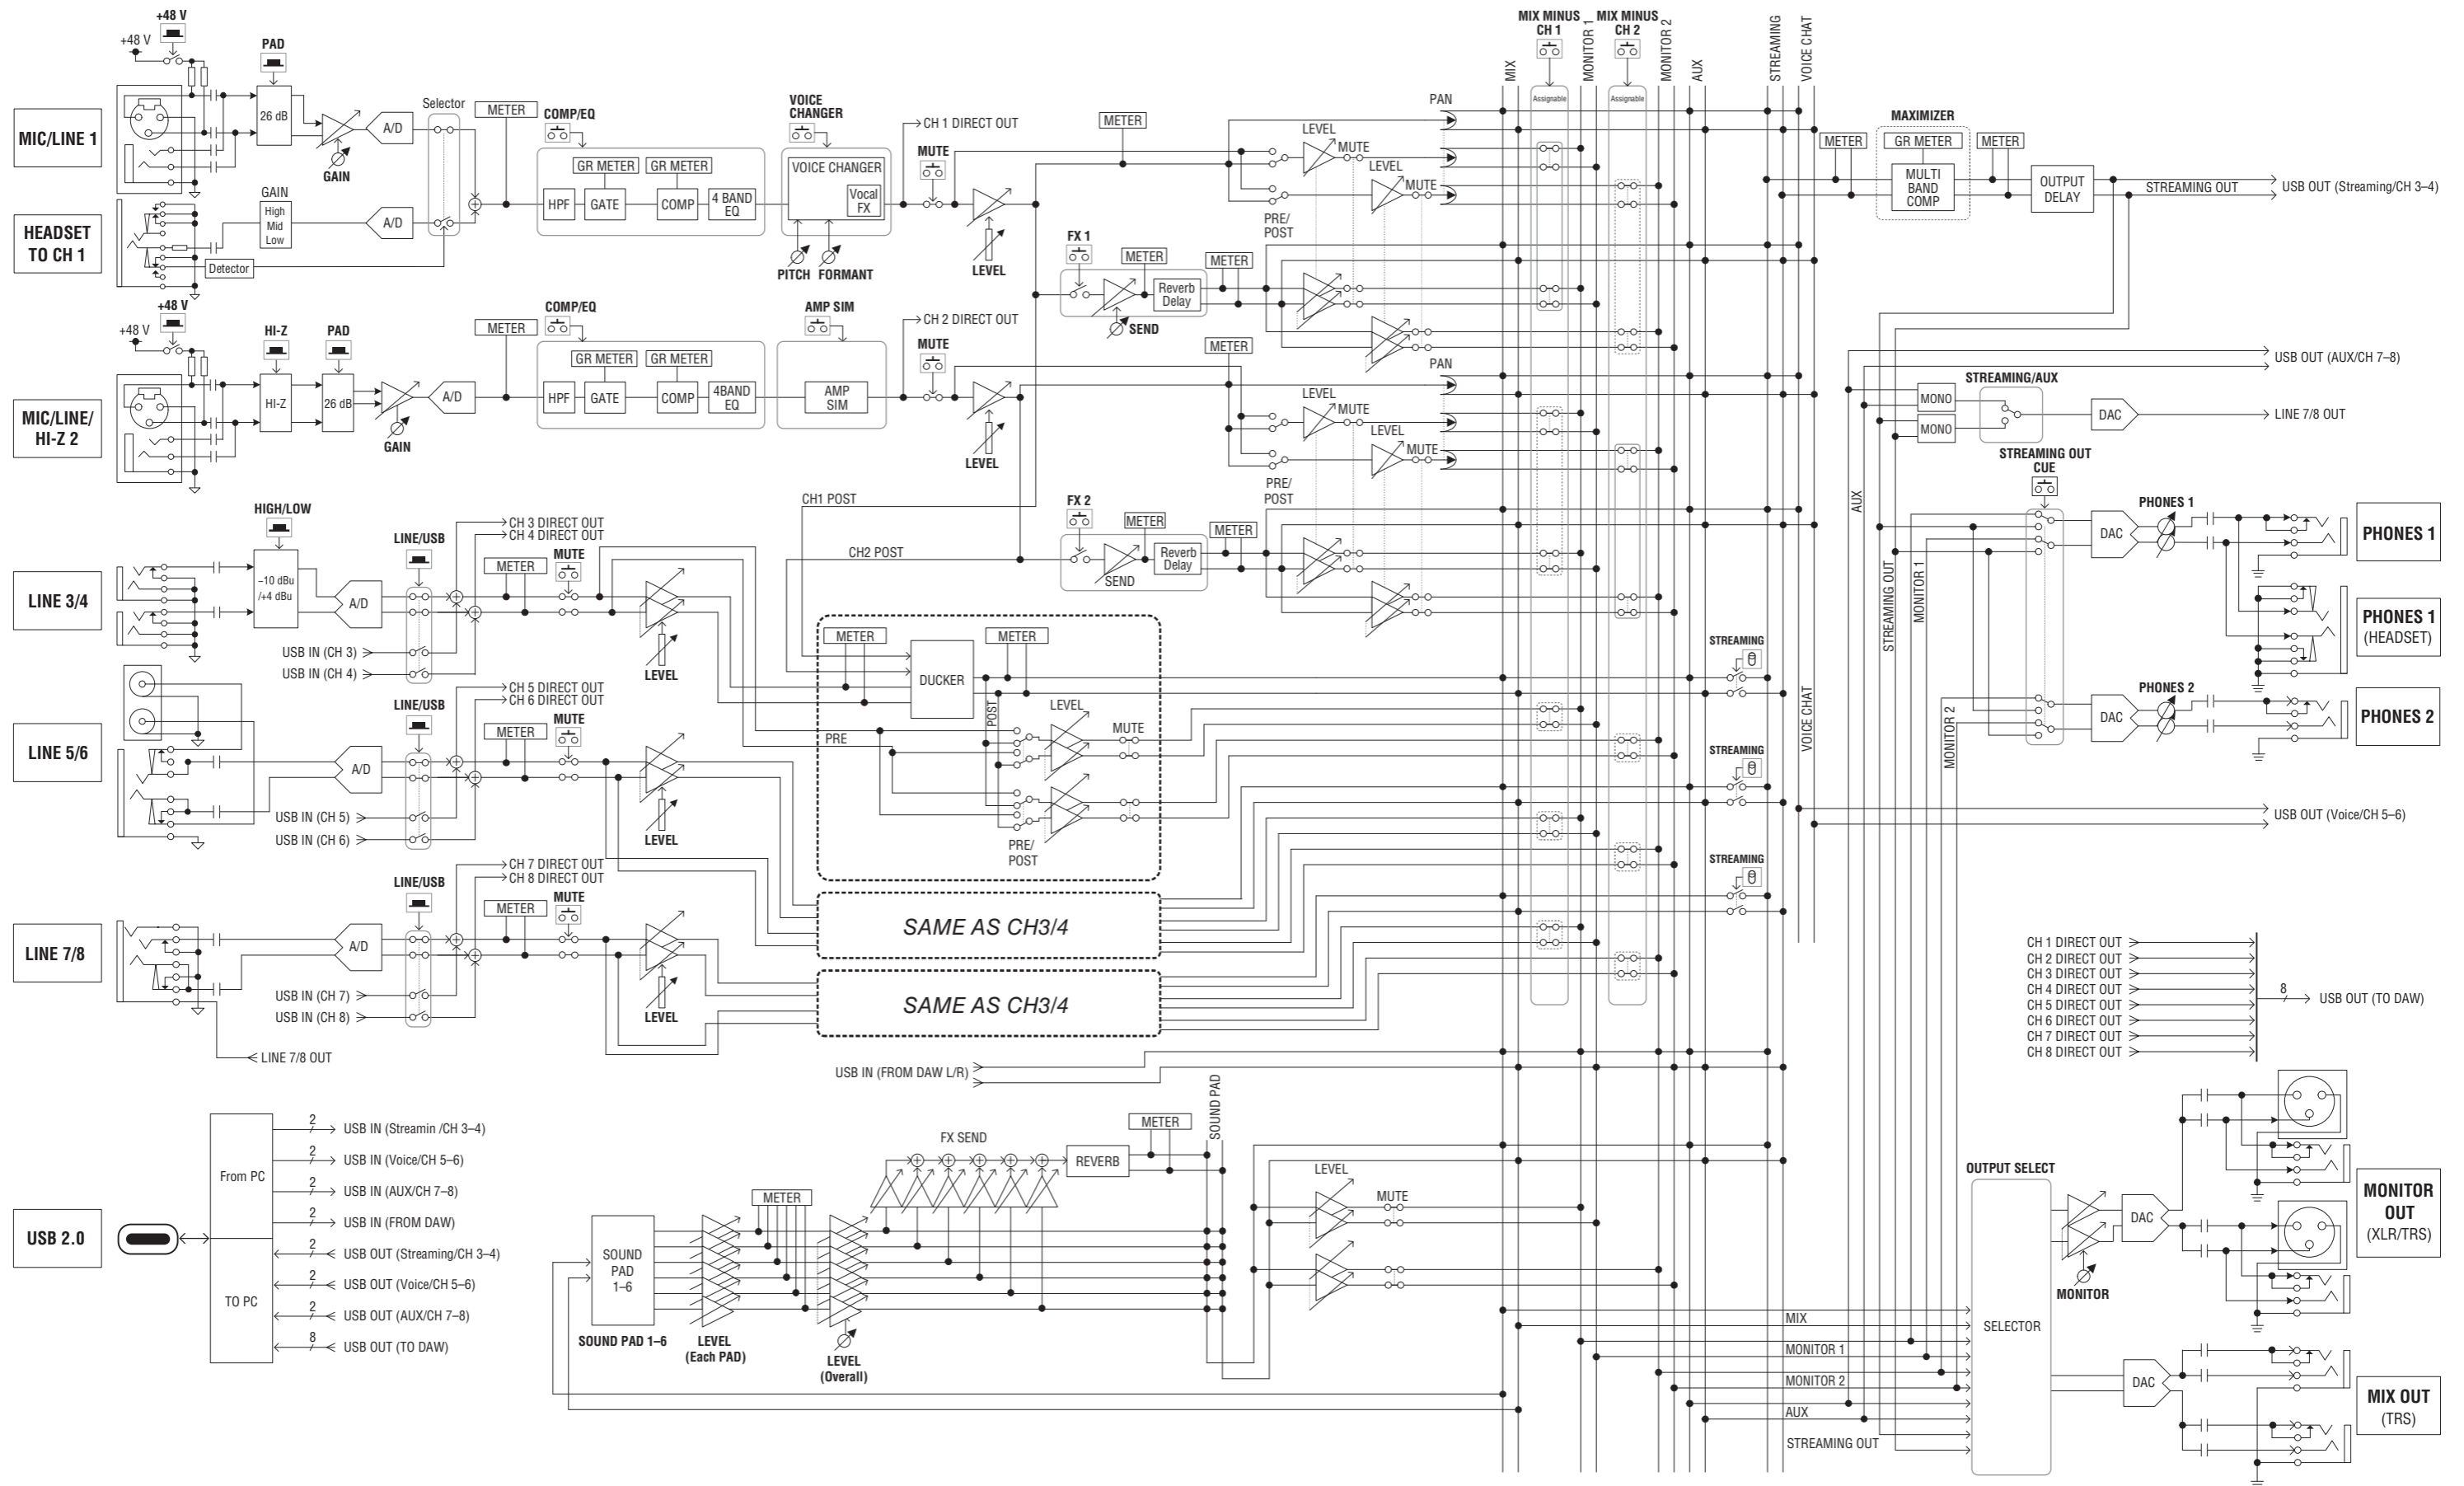

LIVE STREAMING MIXER

AG08

Block and Level Diagrams / Schémas fonctionnel et de niveau / 方框分层流图 / 方塊與位準圖

AG08 Mixer Block Diagram (Windows)

AG08 Mixer Block Diagram (Mac)

AG08 Mixer Block Diagram (iPhone/iPad)

AG08 Mixer Level Diagram